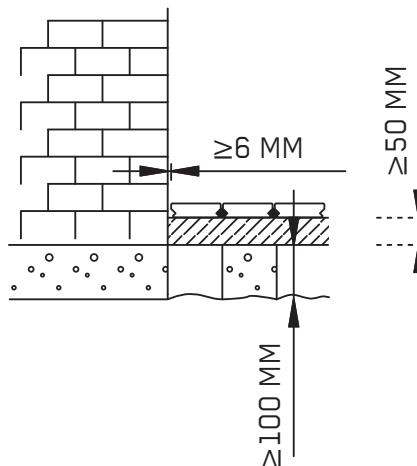

LUNAWOOD[®]
PROVEN ENDURANCE

PROFIX 2

4-4,2 x 35-45 MM, Ø MAX 8 MM, 2,2 PCS/M

RUOSTUMATON
ROSTFREIER
STAINLESS
INOXYDABLE

PUUÖLJY
HOLZÖL
WOOD OIL
HUILE POUR BOIS

1

2

3