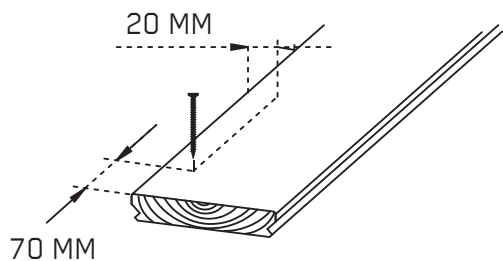

LUNAWOOD[®]
PROVEN ENDURANCE

PROFIX 2

4-4,2 x 35-45 MM, Ø MAX 8 MM, 2,2 PCS/M

RUOSTUMATON
ROSTFREIER
STAINLESS
INOXYDABLE

PUUÖLJY
HOLZÖL
WOOD OIL
HUILE POUR BOIS

1

2

3