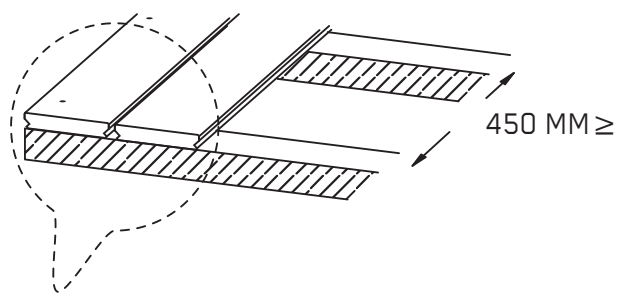

LUNAWOOD®
PROVEN ENDURANCE

PROFIX 2

4-4,2 x 35-45 MM, Ø MAX 8 MM, 2,2 PCS/M

RUOSTUMATON
ROSTFREIER
STAINLESS
INOXYDABLE

PUUÖLJY
HOLZÖL
WOOD OIL
HUILE POUR BOIS

1

2

3

4

5

6

7

8