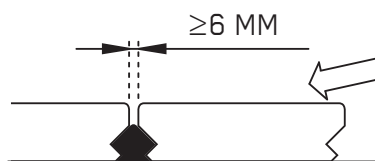

LUNAWOOD®
PROVEN ENDURANCE

PROFIX 2

4-4,2 x 35-45 MM, Ø MAX 8 MM, 2,2 PCS/M

RUOSTUMATON
ROSTFREIER
STAINLESS
INOXYDABLE

PUUÖLJY
HOLZÖL
WOOD OIL
HUILE POUR BOIS

1

2

3

4

5

6

7

8